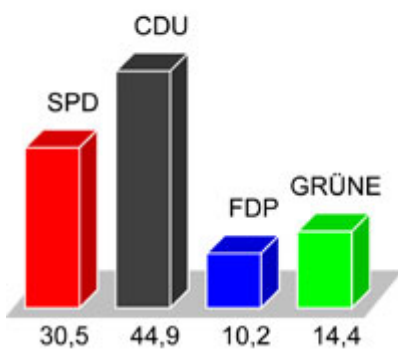

Wahl vom 02.03.2003

**Kreistagswahl Stadt Wedel
Stadtgebiet Wedel**

Endg. Ergebnis

Gesamtstimmen		2003	%	1998	%	Abw. %
A1	Wahlb. o. Sperrvermerk	24172	-	23856	-	-
A2	Wahlb. m. Sperrvermerk	1841	-	1759	-	-
A	Wahlberechtigte insg.	26013	-	25615	-	-
B	Wähler	12553	48,3	14506	56,6	-8,3
B1	Wähler mit Wahlschein	1701	13,6	1607	11,1	+2,5
C	Ungült. Stimmen	210	1,7	222	1,5	+0,2
D	Gült. Stimmen	12343	98,3	14284	98,5	-0,2
D1	SPD	3762	30,5	6317	44,2	-13,7
D2	CDU	5547	44,9	5077	35,5	+9,4
D3	FDP	1263	10,2	1222	8,6	+1,6
D4	GRÜNE	1771	14,4	1668	11,7	+2,7

Stadtgebiet Wedel
Endg. Ergebnis von 17 aus 17 Gemeindewahlkreisen

Stadtgebiet Wedel
Endg. Ergebnis von 17 aus 17 Gemeindewahlkreisen
SPD CDU FDP GRÜNE